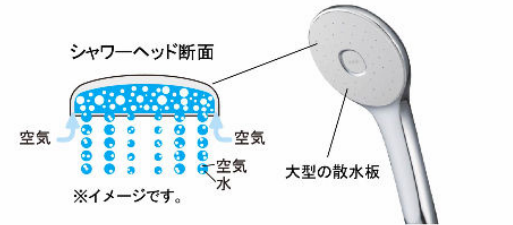

浴槽カラー FRP

NW1 ホワイト	Y71 ベージュ	G94 グリーン	P91 ピンク
-------------	-------------	-------------	------------

エプロンカラー

FW1 ホワイト	N11 ブラック	Y84 ベージュ
-------------	-------------	-------------

床カラー 樹脂モザイク単色

N86 ホワイト	Y71 ベージュ	U61 グレー
-------------	-------------	------------

エコアクアシャワー

空気を含んだ大粒の水滴が心地よい超節水シャワー。

心地よさと節水のヒミツ

散水板の穴の大きさや位置の工夫と、水滴にたっぷりの空気を含ませることで、ボリュームのある浴び心地と節水の両立を実現しました。

※写真は「メタル調-ホワイト」です。

動画はこちら

パッとくるりんぽい排水口

パッとゴミがまとまって、カンタンにポイッ。

特許第7336233号 ※1 特許第7336236号 ※2

渦でまとまったゴミをポイッとするだけ。

頭や身体を洗うときなどの排水。

渦でまとまったゴミをポイ!

※使用状況などの諸条件によりパッとくるりんぽい排水口の効果は異なります。

※写真は渦が見えるように排水口の蓋を外しています。ご使用の際は排水口に蓋をしてください。

動画はこちら

キレイサーモフロア