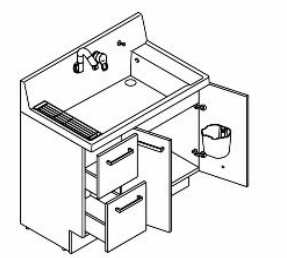

化粧台本体

引出タイプ AR3H-905SY/VP1H