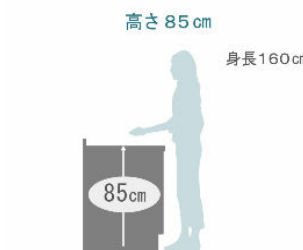

※扉に取手はつきません。
開き扉
側面不燃仕様

システムライト

LEDタイプ
KLS90L1

扉のお手入れラクラク

汚れが拭き取りやすく、
お手入れが簡単な扉です。
※ラフウッドシリーズは除く

※長くお使いいただくために、やわらかい布でお手入れしてください。

ワークトップ高さ

高さ85cm
身長160cm
ワークトップ高さの目安は $\text{身長(cm)} \div 2 + 5\text{cm}$