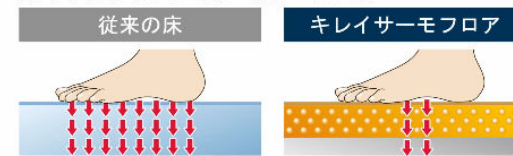

エコアクアシャワー

空気を含んだ大粒の水滴が心地よい超節水シャワー。

心地よさと節水のヒミツ

散水板の穴の大きさや位置の工夫と、水滴にたっぷりの空気を含ませることで、ボリュームのある浴び心地と節水の両立を実現しました。

※写真は「メタル調-ホワイト」です。

動画はこちら

パッとくるりんぽい排水口

パッとゴミがまとまって、カンタンにポイッ。

汚れにくい表面処理と形状で、お掃除ラクラク。

溝の奥までスポンジが届きやすい。

足元が冷ヤツとしない。

冷ヤツとしないヒミツ ※イメージ図です。

私たちがモノに触れたとき、身体の熱を奪われることで冷たさを感じます。

独自の断熱層によって、足裏から逃げる熱を少なくして、冷たさを感じにくくします。

※使用状況などの諸条件によりキレイサーモフロアの効果は異なります。

動画はこちら

サーモバスS

最後のひとりまで、あたたかい。

ダブルの保温構造でお湯が冷めにくい。

(JIS高断熱浴槽準拠)

※イメージ図です。

動画はこちら

マークは住宅省エネ2024キャンペーンの対象製品です。詳細は国の公式ホームページ(二次元コード)にてご確認をお願いします。条件によって対象可否や補助額、期間が異なります。

◆ご注意とお願い
 ・写真は印刷のため、実際の色と異なる場合がございます。現物またはサンプルなどにてご確認ください。
 ・商品によっては、予告なく改良、仕様変更などを行う場合がありますので、ご了承ください。
 ・主要部材、アイテムのみの掲載につき、ご提案プランの詳細は見積書や図面にてご確認ください。
 ・掲載内容及び写真・図版の無断掲載はかたくお断りします。(許可なく転載・流用した場合、損害賠償が発生します。)