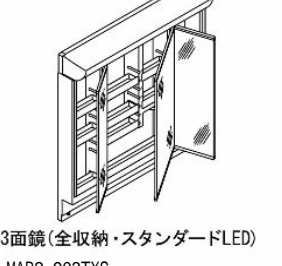

3 濡れものを気兼ねなく置き置きするのにも便利です。

水栓金具

使いたい位置にくるりと回せる くるくる水栓

左右に180度回転するので身支度・家事がしやすい。

壁付け水栓だから シャワーホース収納式お手入れも簡単。で洗濯やお掃除に便利。

エコハンドル

よく使う正面のハンドル位置で「水」を出す省エネ設計。

レバーハンドル正面の位置では水が出ます。お湯が混合する位置はクリックでお知らせします。

化粧台本体

引出タイプ AR3H-905SY/VP1H

扉裏ポケット

ドライヤーも収納可能。

ミラーキャビネット

3面鏡(全収納・スタンダードLED)

スタンダードLED

長寿命・省電力のスタンダードLED。従来の蛍光灯と比べて約59%の省エネです。

3面鏡トリアレンジ

入れるものの高さに合わせてトリアレンジの位置を変更。

マークは住宅省エネ2024キャンペーンの対象製品です。詳細は国の公式ホームページ(二次元コード)にてご確認をお願いします。条件によって対象可否や補助額、期間が異なります。

◆ご注意とお願い
 ・写真は印刷のため、実際の色と異なる場合がございます。現物またはサンプルなどにてご確認ください。
 ・商品によっては、予告なく改良、仕様変更などを行う場合がありますので、ご了承ください。
 ・主要部材、アイテムのみの掲載につき、ご提案プランの詳細は見積書や図面にてご確認ください。
 ・掲載内容及び写真・図版の無断掲載はかたくお断りします。(許可なく転載・流用した場合、損害賠償が発生します。)