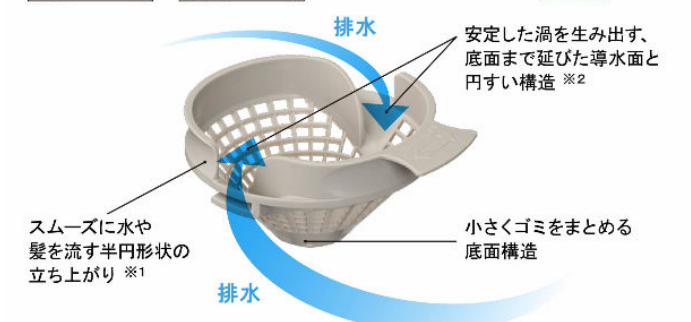

エコアクアシャワー

空気を含んだ大粒の水滴が心地よい超節水シャワー。

心地よさと節水のヒミツ

散水板の穴の大きさや位置の工夫と、水滴にたっぷりの空気を含ませることで、ボリュームのある浴び心地と節水の両立を実現しました。

※写真は「メタル調-ホワイト」です。

動画はこちら

パッとくるりんぽい排水口

パッとゴミがまとまって、カンタンにポイッ。

特許第7336233号 ※1 特許第7336236号 ※2

渦でまとまったゴミをポイッとするだけ。

頭や身体を洗うときなどの排水。

渦でまとまったゴミをポイ!

※使用状況などの諸条件によりパッとくるりんぽい排水口の効果は異なります。

※写真は渦が見えるように排水口の蓋を外しています。ご使用の際は排水口に蓋をしてください。

動画はこちら

キレイサーモフロア

汚れにくい表面処理と形状で、お掃除ラクラク。

溝の奥までスポンジが届きやすい。

足元が冷ヤツとしない。

冷ヤツとしないヒミツ ※イメージ図です。

私たちがモノに触れたとき、身体の熱を奪われることで冷たさを感じます。

独自の断熱層によって、足裏から逃げる熱を少なくして、冷たさを感じにくくします。

※使用状況などの諸条件によりキレイサーモフロアの効果は異なります。

動画はこちら