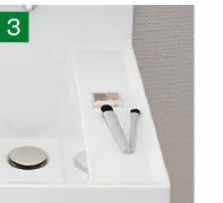

CG合成によるイメージ画像です。

■ 扉カラー スタンダード

VP1
ホワイト

VR1
ブラウン

■ 洗面器カラー

H
プレーンホワイト

ひろびろボウル&くるくる水栓

身支度や家事をラクにする ひろびろボウル & くるくる水栓

2人並んでの身支度もスムーズ

洗顔・洗髪もゆったりスペースで

つけ置き洗い中も、バケツを避けての手洗いもOK

汚れにくくお掃除もカンタン

洗面器

底が広くて大容量で水汲みもしやすい ひろびろボウル

1 バケツの水汲みや衣類のつけ置き洗いもしやすいです。

2 コップや泡立てネットなど、濡らしたくないものを、一つ置き洗いもしやすいです。

3 濡れものを気兼ねなく置き置きするのにも便利です。

水栓金具

使いたい位置にくるりと回せる くるくる水栓

左右に180度回転するので身支度・家事がしやすい。

壁付け水栓だから シャワーホース収納式お手入れも簡単。で洗濯やお掃除に便利。

エコハンドル

よく使う正面のハンドル位置で「水」を出す省エネ設計。

レバーハンドル正面の位置では水が出ます。お湯が混合する位置はクリックでお知らせします。