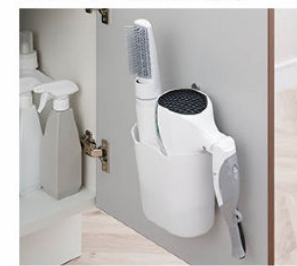

扉裏ポケット

ドライヤーも収納可能。